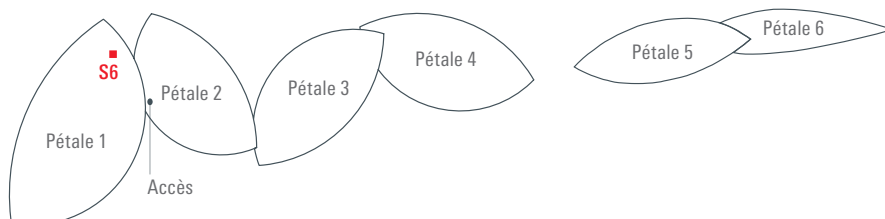

Le son

- → 2 haut-parleurs plafond

La Maison de la paix

Contact et réservations

→ events@graduateinstitute.ch