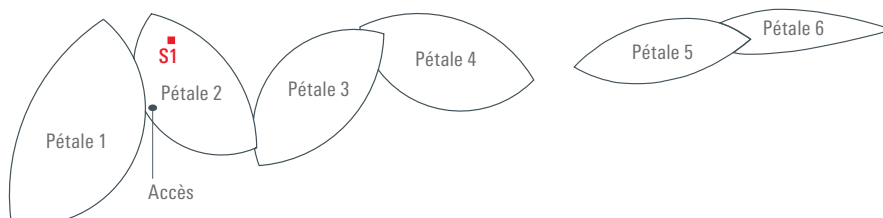

Le son

- → 2 haut-parleurs plafond

La Maison de la paix

Contact et réservations

→ events@graduateinstitute.ch