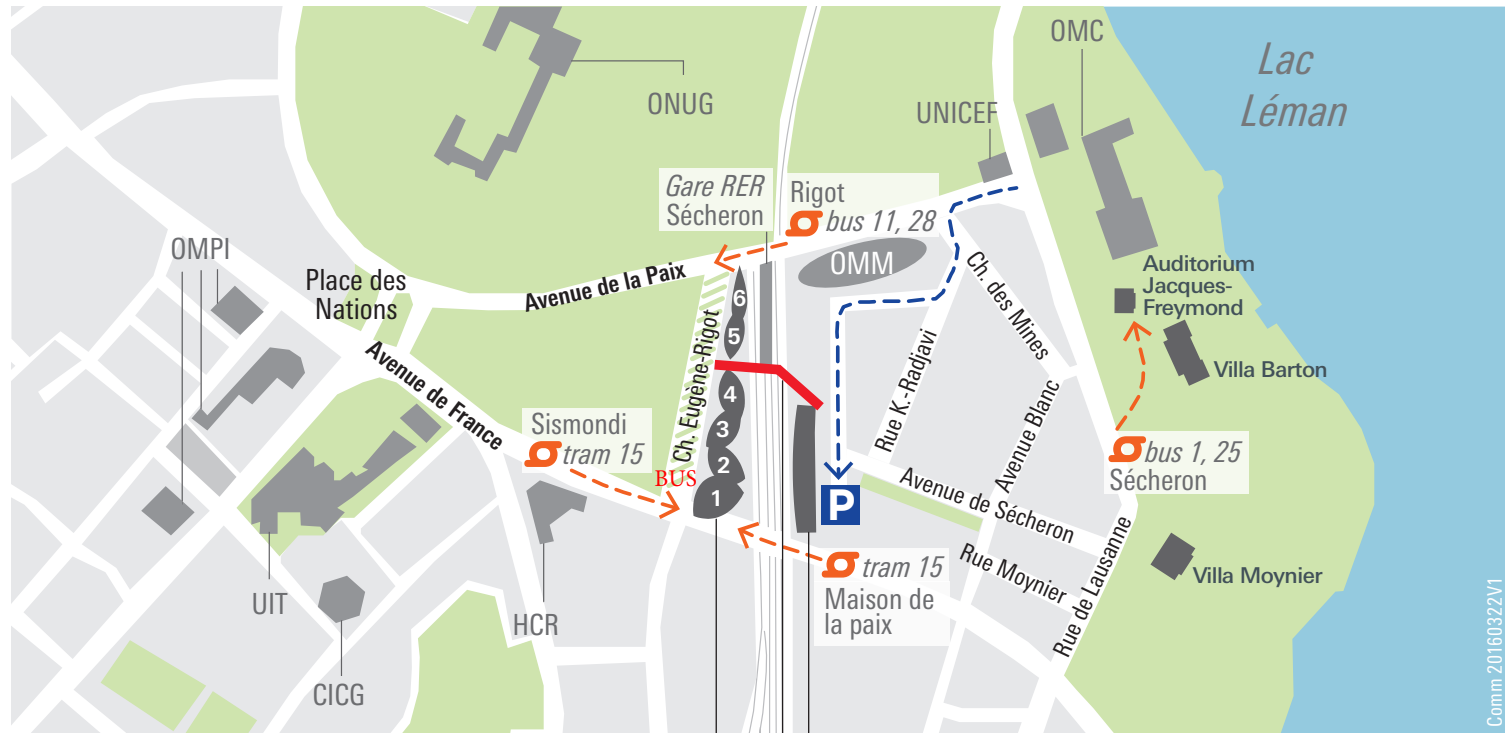

PLAN D'ACCÈS AUX ESPACES PUBLICS DU CAMPUS DE LA PAIX

Comm 20160322V1

Maison des étudiants Edgar et Danièle de Picciotto

Passerelle de la paix

Maison de la paix

Pétales 1 et 2	Les auditoriums et salles de cours
Pétales 2 à 4	La bibliothèque
Pétale 3	La cafétéria
Pétale 5	Le Restaurant
Pétales 5 et 6	Le Centre international de réunions

THE
GRADUATE
INSTITUTE
GENEVA

—
INSTITUT DE HAUTES
ÉTUDES INTERNATIONALES
ET DU DÉVELOPPEMENT
GRADUATE INSTITUTE
OF INTERNATIONAL AND
DEVELOPMENT STUDIES

accès avec les Transports publics genevois (TPG)
 accès au parking public de Sécheron