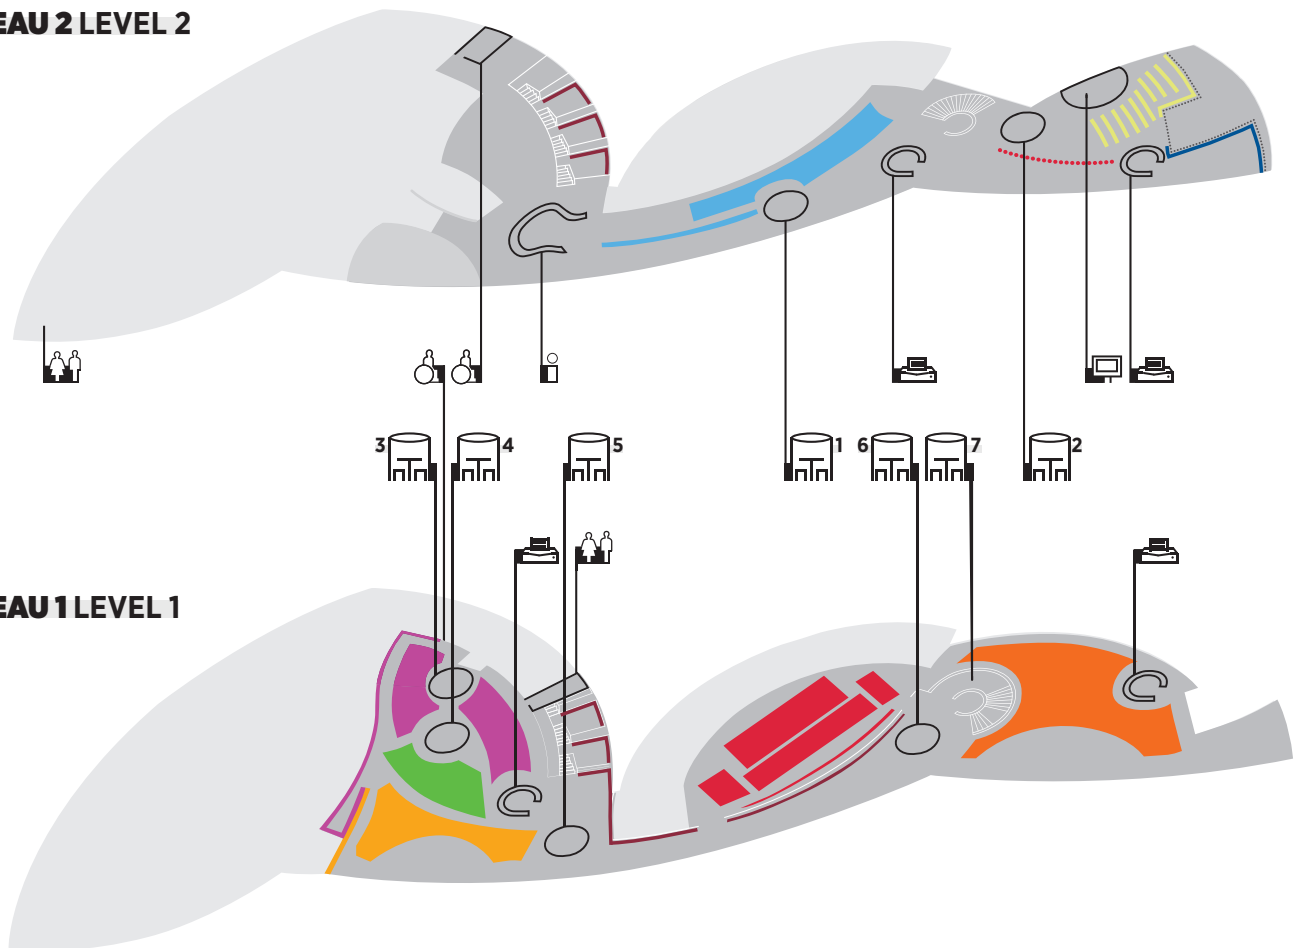

**BIBLIOTHÈQUE KATHRYN ET SHELBY CULLOM DAVIS
THE KATHRYN AND SHELBY CULLOM DAVIS LIBRARY**

NIVEAU 2 LEVEL 2

NIVEAU 1 LEVEL 1

- **004 - 327.91** **SCIENCES SOCIALES** SOCIAL SCIENCES
- **330 - 339.92** **ÉCONOMIE** ECONOMICS
- **340 - 349.8** **DROIT** LAW
- **351 - 690** **SCIENCE ET POLITIQUES PUBLIQUES** SCIENCE AND POLICY
- **700 - 999** **HISTOIRE ET GÉOGRAPHIE** HISTORY AND GEOGRAPHY
- **compactus** **REVUES, HEIBR, HEITH, HEIDM** JOURNALS, HEIBR, HEITH, HEIDM
- **séminaires** **LECTURES OBLIGATOIRES**
- **DVD** DVDs
- **(01)AAA - 997 ZZZ** **ANCIENNE CLASSIFICATION** FORMER CLASSIFICATION
- **Ea - Pc** **ANCIEN FONDS** FORMER COLLECTION

- SALLE DE GROUPE (G#)** GROUP STUDY ROOM (G#)
- COPIEUR MULTIFONCTIONS** MULTIFUNCTION PRINTER
- SALLE G8** STUDY ROOM G8